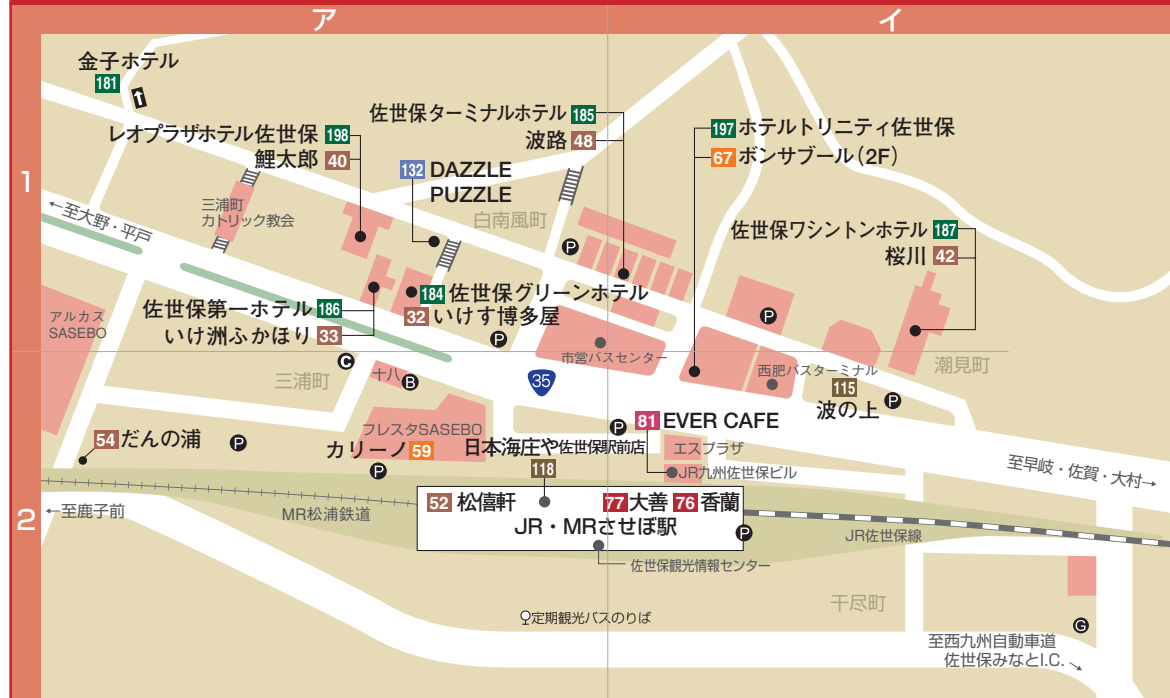

# G 佐世保駅周辺エリアMAP

## ジャンル色

00 和食  
 00 洋食  
 00 中華  
 00 カフェ・スイーツ  
 00 佐世保バーガー  
 00 居酒屋  
 00 ナイト  
 00 ホテル

●…銀行  
 ✕…交番  
 ●…GS  
 ●…コンビニ  
 ○…バス停  
 ●…駐車場  
 ◀…一方通行  
 ✉…郵便局